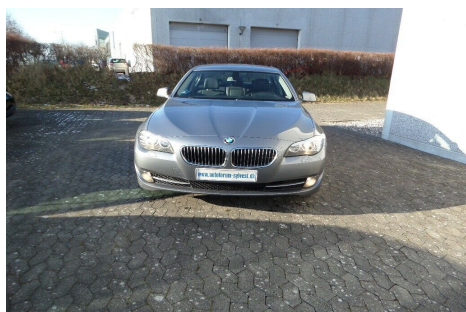

BMW 525d · 3,0 · aut.

Pris: 149.900,-

Type:	Personvogn
Modelår:	2010
1. indreg:	08/2010
Kilometer:	287.000 km.
Brændstof:	Diesel
Farve:	
Antal døre:	4

aut.gear/tiptronic · 17" alufælg · fuldaut. klima · fjernb. c.lås · fartpilot · startspærre · sædevarme · regnsensor · 4x el-ruder · el-spejle · cd/radio · dæktryksmåler · armlæn · isofix · læderrat · læderindtræk · diesel partikel filter · service ok · lev. nysynet · tonede ruder · sænket · servo · esp · abs · 6 airbags · super velholdt langtursvogn · kører super godt · dansk bil fra ny · kan evt finanseres også uden udbetaling · sælges for kunde · m.m.

Motor	Ydelse	Transmission	Mål	Økonomi
Volume: 3,0	Effekt: 204 HK.	Baghjulstræk	Længde: 490 cm.	Tank: 70 l.
Cylinder: 6	Moment: 450	Gear: Automatgear	Bredde: 186 cm.	Km/l: 16,4 l.
Antal ventiler: 24	Topfart: 236 ktm/t.		Højde: 146 cm	Ejerafgift:
	0-100 km/t.: 7,20 sek.		Vægt: 1.680 kg.	DKK 6.380
				Produktionsår:
				-